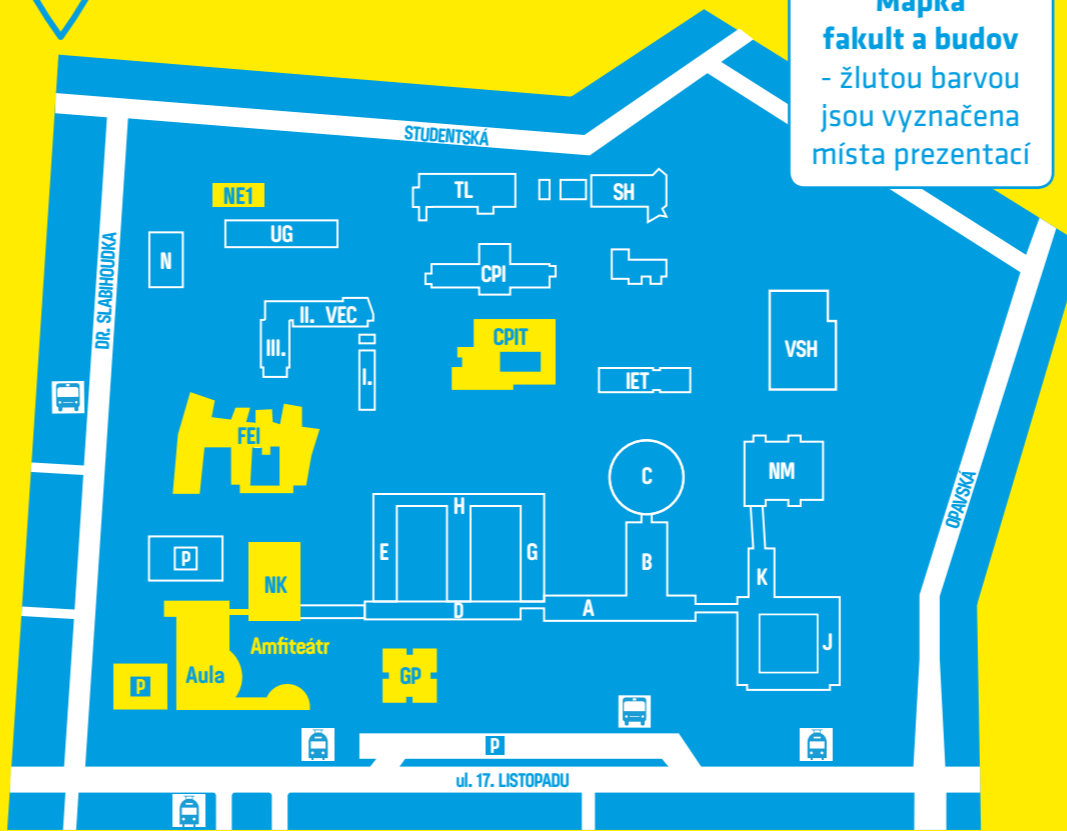

KDE CO NAJDEŠ?

Mapka fakult a budov - žlutou barvou jsou vyznačena místa prezentací

AULA - vstup, registrace, hlavní prezentace, atd.
Amfiteatr - venkovní dvorana Auly

GP - Geologický pavilon
NK - Nová knihovna